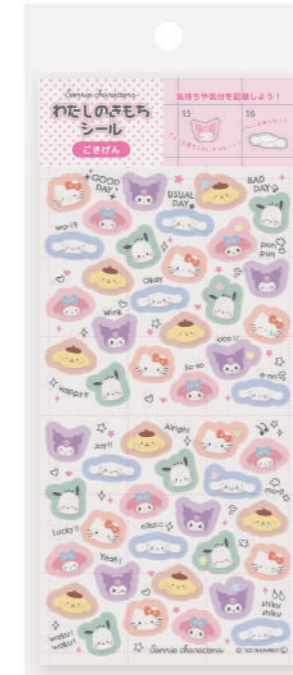

ホームページURL <http://www.em-plan.co.jp/> CUBIX文具 検索
お客様窓口 E-mail: support@em-plan.co.jp

LINE公式アカウント
お友達登録で
最新の商品情報が
スマホに届きます

001645 ●クリアラウンドジップペンケース サンリオキャラクターズ
サイズ●タテ90mm×ヨコ210mm×マチ40mm 内容●素材：透明ラメ入りPVC・ポリエステル他 ※共通ビーズパーツ付き CT90

51 シナモロール
JAN 4982502-07144-2 4 982502 071442

中身の整頓に便利な
メッシュポケット付き!

52 ポムポムプリン
JAN 4982502-07145-9 4 982502 071459

53 マイメロディ
JAN 4982502-07146-6 4 982502 071466

54 クロミ
JAN 4982502-07147-3 4 982502 071473

表面のクリア部分には
たくさんのラメが散りばめら
れています

ファスナーの引き手には
大粒のクリアビーズが
ついています

001647 ●わたしのきもちシール サンリオキャラクターズ
サイズ●タテ：140mm×ヨコ73mm (パッケージサイズ：タテ約190mm×ヨコ約80mm) 内容●素材：透明PET + 透明セパレーター
税別価格 ￥300 出荷単位 10 CT1000

みんな、いい顔しているね
いつもと違う表情が
とってもかわいい

ミシン目が入って
いるため2つに
分けることができます
友達と分けたり手帳に挟んだり
使いやすい仕様になっています
スケジュール帳や日記帳の
アイコンに、写真やカードなどの
デコレーションに楽しく貼って
使えるシールです