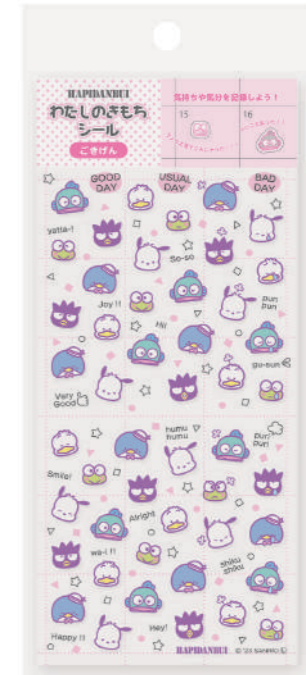

ホームページURL <http://www.em-plan.co.jp/> CUBIX文具 検索
お客様窓口 E-mail: support@em-plan.co.jp

LINE公式アカウント
お友達登録で
最新の商品情報が
スマホに届きます

001645 ●クリアラウンドジップペンケース サンリオキャラクターズ
サイズ●タテ90mm×ヨコ210mm×マチ40mm 内容●素材：透明ラメ入りPVC・ポリエステル他 ※共通ビーズパーツ付き CT90

51 シナモロール
JAN 4982502-07144-2 4 982502 071442

中身の整頓に便利な
メッシュポケット付き!

52 ポムポムプリン
JAN 4982502-07145-9 4 982502 071459

53 マイメロディ
JAN 4982502-07146-6 4 982502 071466

54 クロミ
JAN 4982502-07147-3 4 982502 071473

表面のクリア部分には
たくさんのラメが散りばめら
れています

ファスナーの引き手には
大粒のクリアビーズが
ついています

001647 ●わたしのきもちシール サンリオキャラクターズ
サイズ●タテ：140mm×ヨコ73mm (パッケージサイズ：タテ約190mm×ヨコ約80mm) 内容●素材：透明PET + 透明セパレーター
税別価格 ￥300 出荷単位 10 CT1000

みんな、いい顔しているね
いつもと違う表情が
とってもかわいい

ミシン目が入って
いるため2つに
分けることができます
友達と分けたり手帳に挟んだり
使いやすい仕様になっています
スケジュール帳や日記帳の
アイコンに、写真やカードなどの
デコレーションに楽しく貼って
使えるシールです

51 MX ごきげん
JAN 4982502-07152-7
4 982502 071527

ハッピーやアンハッピーも
表情で表してくれるよ

52 HV ごきげん
JAN 4982502-07153-4
4 982502 071534

いろいろなハッピーや
ときめきがいっぱいだよ

53 MX きらめき
JAN 4982502-07154-1
4 982502 071541

自分で自分を褒めたい
そんな日に使いたいね