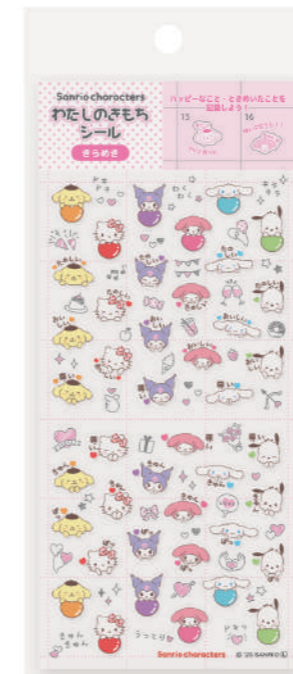

ファスナーの引き手には
大粒のクリアビーズが
ついています

001647 ●わたしのきもちシール サンリオキャラクターズ
サイズ●タテ：140mm×ヨコ73mm (パッケージサイズ：タテ約190mm×ヨコ約80mm) 内容●素材：透明PET + 透明セパレーター
税別価格 ￥300 出荷単位 10 CT1000

みんな、いい顔しているね
いつもと違う表情が
とってもかわいい

ミシン目が入って
いるため2つに
分けることができます
友達と分けたり手帳に挟んだり
使いやすい仕様になっています
スケジュール帳や日記帳の
アイコンに、写真やカードなどの
デコレーションに楽しく貼って
使えるシールです

51 MX ごきげん
JAN 4982502-07152-7
4 982502 071527

ハッピーやアンハッピーも
表情で表してくれるよ

52 HV ごきげん
JAN 4982502-07153-4
4 982502 071534

いろいろなハッピーや
ときめきがいっぱいだよ

53 MX きらめき
JAN 4982502-07154-1
4 982502 071541

自分で自分を褒めたい
そんな日に使いたいね